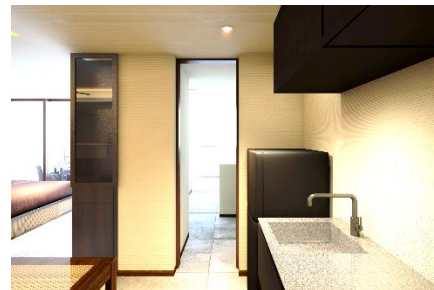

 ONE SUITE OKINAWA KOURI
 THE CONDO ワンスイート ザ・コンド 沖縄 古宇利

2019年7月分譲予定～2020年2月引渡し予定

[位置情報はこちらをクリック](#)

※CG画像

古宇利ブルーを一望できる全室オーシャンビューのコンドミニウムホテル

年間90万人が訪れる古宇利島にて2020年春 開業予定

ホテルの一室を所有し、ご自身での利用を楽しみながら資産として運用する『コンドミニウムホテル』スタイル。鮮やかに広がる古宇利ブルーを一望できるオーシャンビュー全37室の客室は、アジアンテイストの家具で南国リゾートを演出。屋上にはフリースペースを設けており、日中は展望台として絶景を眺め、夜間は満天の星空を堪能できます。