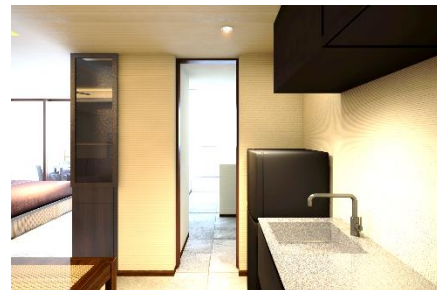

ONE SUITE OKINAWA KOURI
THE CONDO

2019年7月分譲予定～2020年2月引渡し予定

[位置情報はこちらをクリック](#)

※CG画像

古宇利ブルーを一望できる全室オーシャンビューのコンドミニウムホテル
年間90万人が訪れる古宇利島にて2020年春、開業予定

ホテルの一室を所有し、ご自身での利用を楽しみながら資産として運用する『コンドミニウムホテル』スタイル。鮮やかに広がる古宇利ブルーを一望できるオーシャンビュー全37室の客室は、アジアンテイストの家具で南国リゾートを演出。屋上にはフリースペースを設けており、日中は展望台として絶景を眺め、夜間は満天の星空を堪能できます。